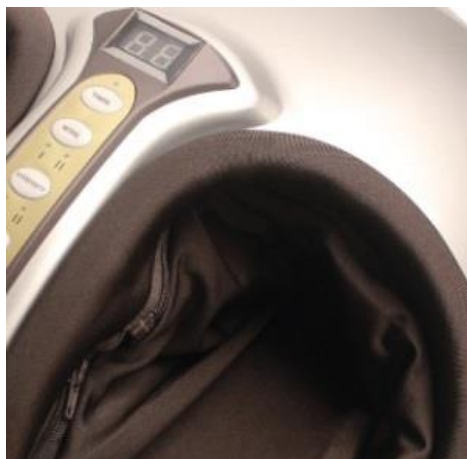

РАЗМЕРЫ: 650 ММ X 390 ММ X 305 ММ

ВЕС: 9,5 КГ

ПУЛЬТ ДИСТАНЦИОННОГО УПРАВЛЕНИЯ В КОМПЛЕКТЕ

ИНСТРУКЦИЯ ПО ЭКСПЛУАТАЦИИ

сеть фирменных магазинов

СОЗВЕЗДИЕ КРАСОТЫ

GÉZATONE

Москва 8 (495) 925-00-34
регионы РФ: 8-800-200-00-34 (звонок
бесплатный)