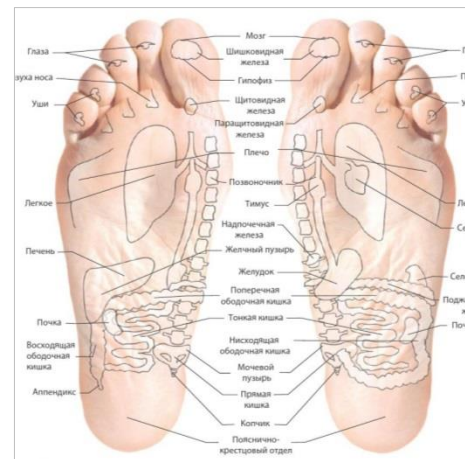

РАЗМЕРЫ: 650 ММ X 390 ММ X 305 ММ

ВЕС: 9,5 КГ

ПУЛЬТ ДИСТАНЦИОННОГО УПРАВЛЕНИЯ В КОМПЛЕКТЕ

ИНСТРУКЦИЯ ПО ЭКСПЛУАТАЦИИ

сеть фирменных магазинов

СОЗВЕЗДИЕ КРАСОТЫ

GÉZATONE

Москва 8 (495) 925-00-34
регионы РФ: 8-800-200-00-34 (звонок
бесплатный)