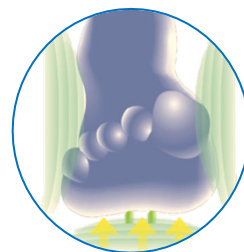

Кнопка «**Прессотерапия**»: 3 уровня выбора интенсивности сжатия в ручном режиме

Кнопка «**Авто**»: выбор одного из двух режимов автоматического массажа