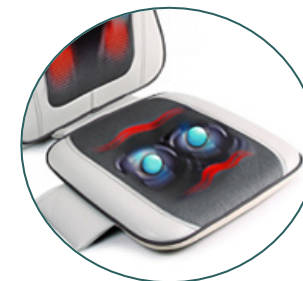

Режим прогрев для получения дополнительного расслабления мышц.