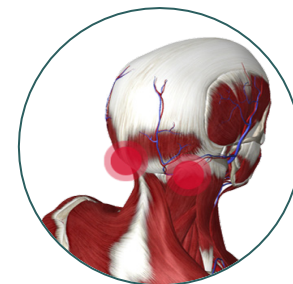

ЗАМЕНА есть – это компактная массажная накидка «3D Pad» **Gezatone**, сочетающая в себе глубокий роликовый массаж, интенсивное вибрационное воздействие и расслабляющий прогрев.

Артикул - 1301119

ФУНКЦИИ

Массаж шеи способствует улучшению микроциркуляции шейного и прилегающего отделов, улучшает кровообращение и снимает головную боль, снимает усталость и стресс. Ускоряет метаболические процессы, снимает спазм мышц, расслабляет напряженные мышцы шеи.

Массаж спины и поясницы. Разминающие движения помогают улучшить микроциркуляцию, в результате чего снимаются боли в спине и пояснице. Регулярное использование массажной накидки значительно улучшает локальное кровообращение, позволяет снять усталость, уменьшить боли в пояснице.