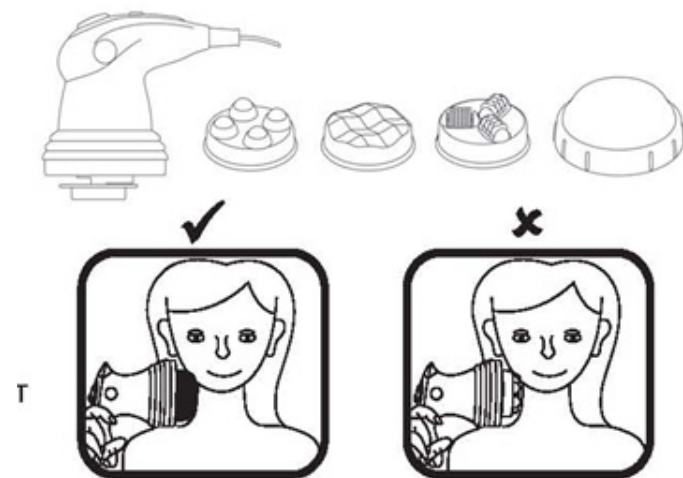

«Шариковая» и «Роликовая» насадки помогают избавиться от эффекта «апельсиновой корки» и способствуют сжиганию подкожного жира.

Насадка «Волна» улучшает контуры тела, расслабляет мышцы и снимает стресс.

Дополнительная насадка с эластичной тканевой мембраной позволяет проводить более мягкий и комфортный вариант массажа, предотвращает спутывание волос во время процедуры.

ИК-прогрев улучшает местное кровообращение и способствует снятию спазма мышц. Кроме того, инфракрасный прогрев улучшает внешний вид и тонус кожи, помогает устранить проявления целлюлита.

ОСНОВНЫЕ УПРАЖНЕНИЯ

1. Рекомендуемыми зонами воздействия являются плечи и задняя поверхность шеи, спина, руки и ноги (бедра, икры и ступни). Аппарат также можно использовать для массажа всего тела, кроме областей, оговоренных в разделе «Противопоказания».
2. В начале использования оказывайте массажёром легкое воздействие на нужную область. Постепенно можно увеличить интенсивность в зависимости от индивидуальных ощущений и потребностей.
3. Вы можете воспользоваться внешней помощью для достижения максимальной эффективности массажа или для воздействия на труднодоступные области тела.
4. Каждый участок массируйте не дольше 3 минут, затем переходите к другой области. После того, как аппарат использовался в течение 15 минут, обязательно отключите питание и дайте аппарату остыть.